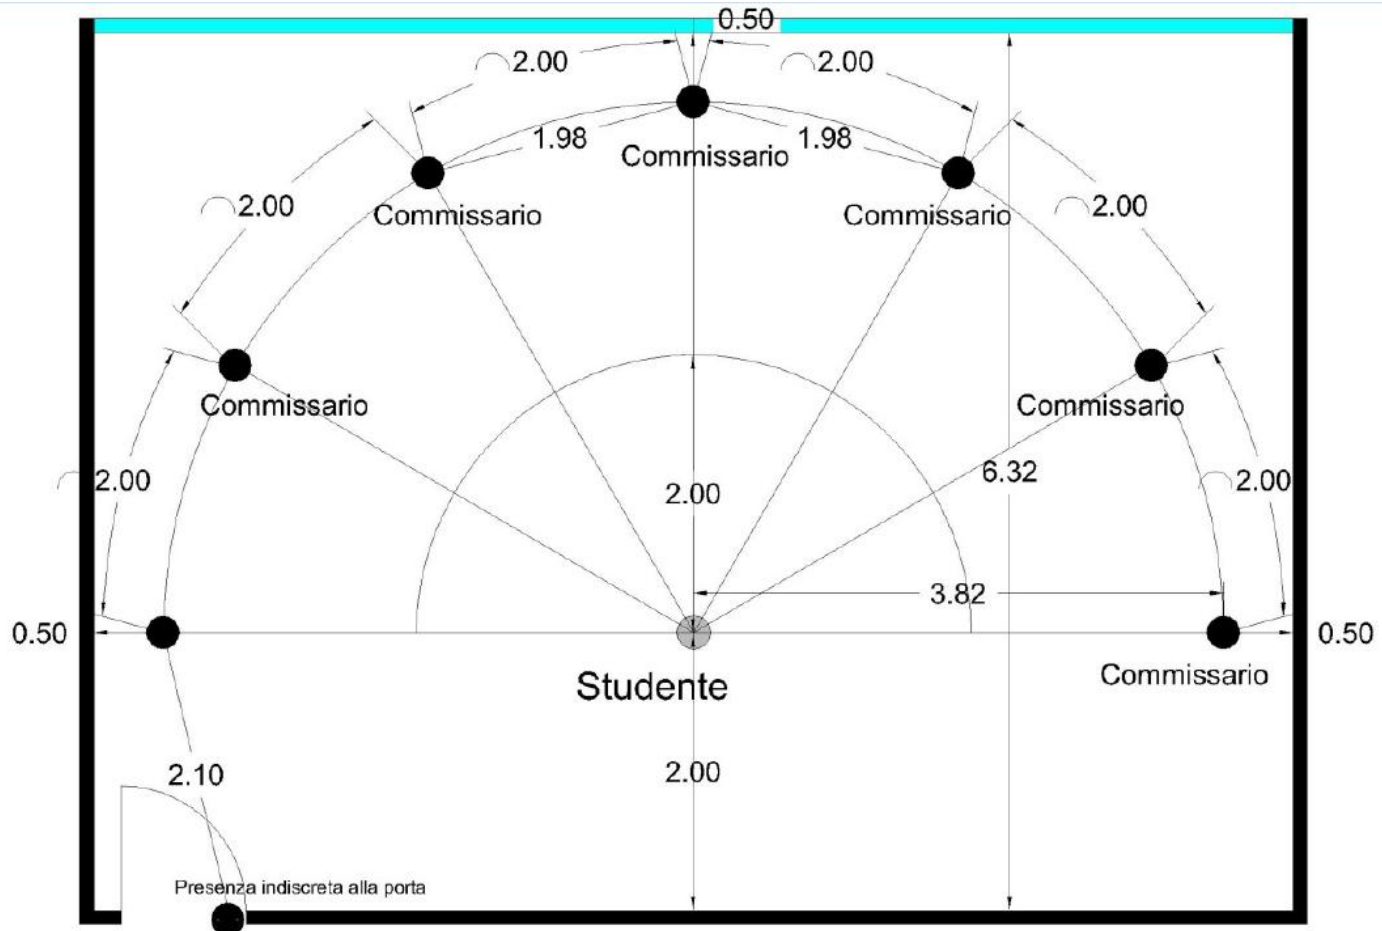

SCHEMA TAVOLA ROTONDA

INGRESSO
DOCENTI
ALUNNI

DIMENSIONI INTERNE:
6,32 m x 8,64 m minime

Aula 5A Liceo Classico Primo Piano dimensioni interne 6,63 m x 7,08 m

SCHEMA TAVOLA ROTONDA

INGRESSO
DOCENTI
ALUNNI

DIMENSIONI INTERNE:
6,32 m x 8,64 m minime

Aula 1A Liceo Scientifico Primo Piano dimensioni interne 6,63 m x 7,08 m