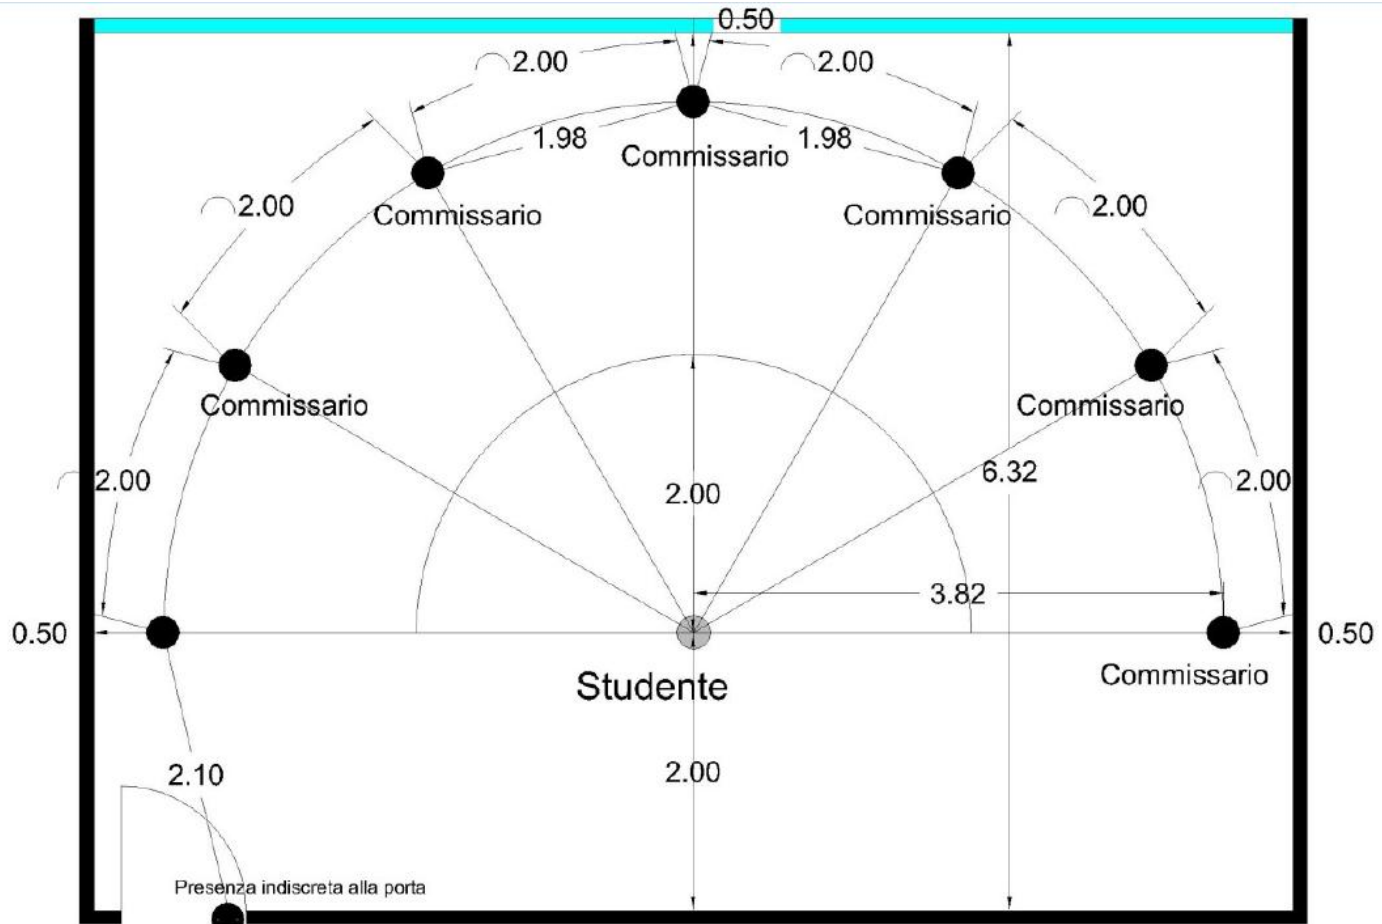

SCHEMA TAVOLA ROTONDA

INGRESSO
DOCENTI
ALUNNI

DIMENSIONI INTERNE:
6,32 m x 8,64 m minime

Aula 5A Liceo Classico Primo Piano dimensioni interne 6,63 m x 7,08 m

SCHEMA TAVOLA ROTONDA

INGRESSO
DOCENTI
ALUNNI

DIMENSIONI INTERNE:
6,32 m x 8,64 m minime

Aula 1A Liceo Scientifico Primo Piano dimensioni interne 6,63 m x 7,08 m